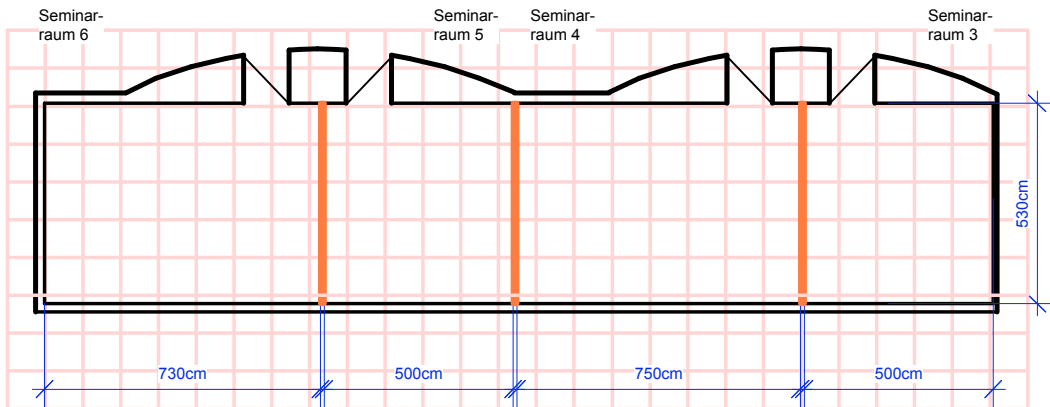

Lübecker Musik- und Kongreßhallen GmbH

Seminarräume 1 und 2 (Baugleich Seminarräume 7 und 8)

Maßstab DIN 1:200

Seminarräume 3 bis 6

 temporäre Trennwand