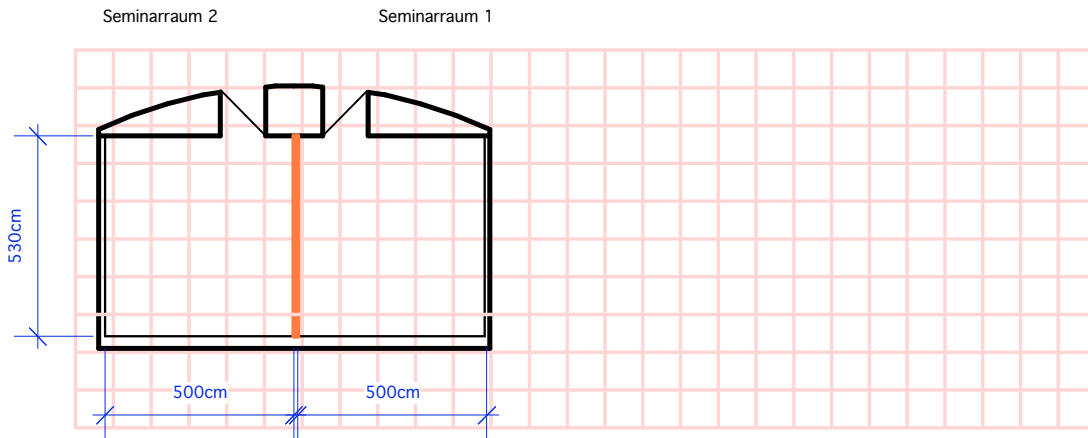

Lübecker Musik- und Kongreßhallen GmbH

Seminarräume 1 und 2 (Baugleich Seminarräume 7 und 8)

Maßstab DIN 1:200

Seminarräume 3 bis 6

 temporäre Trennwand