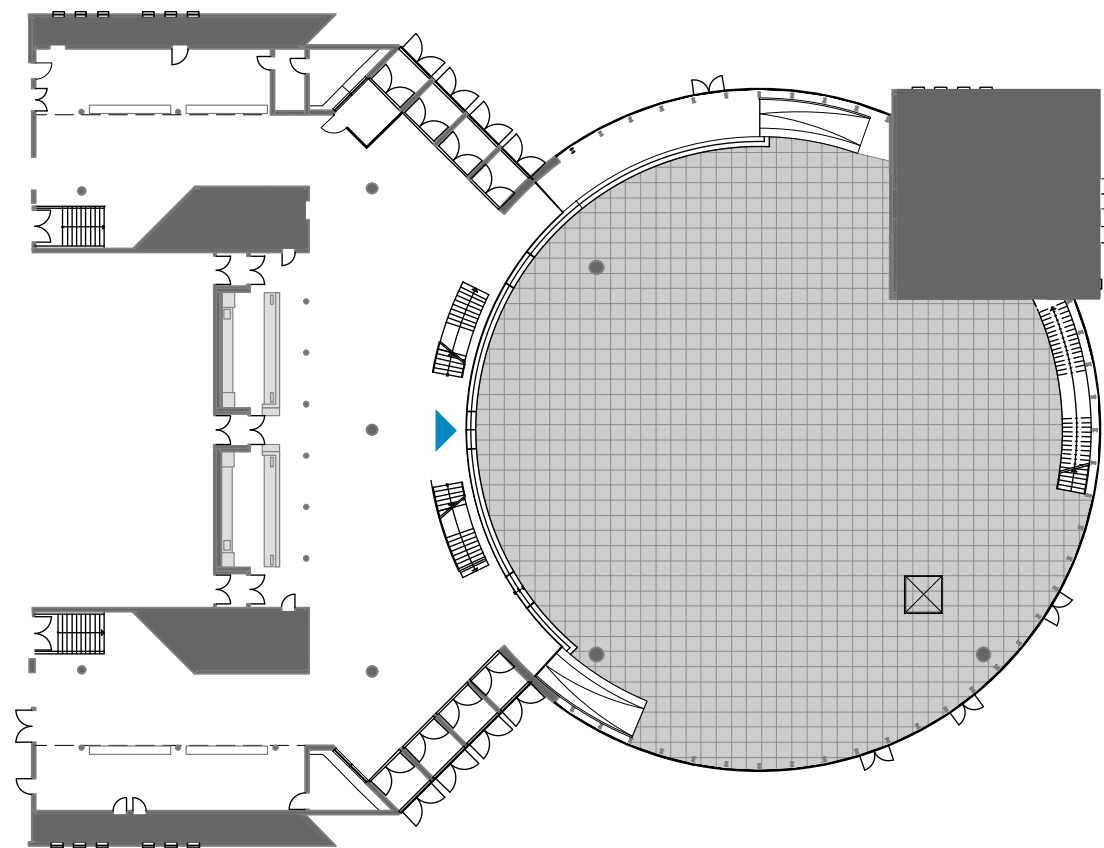

➔ **RAUM.PLAN.MUK.**

ROTUNDE

TRAVE

Stehplätze
2000

Reihenbestuhlung
1020

Parlamentarisch
530
 BASIS Tischmaß 60 x 120 cm
 andere Maße auf Anfrage

Bankett
720

Stehempfang
800

Fläche qm/Brutto:
1200

Geschoss:
EG

Maßstab:
1:500